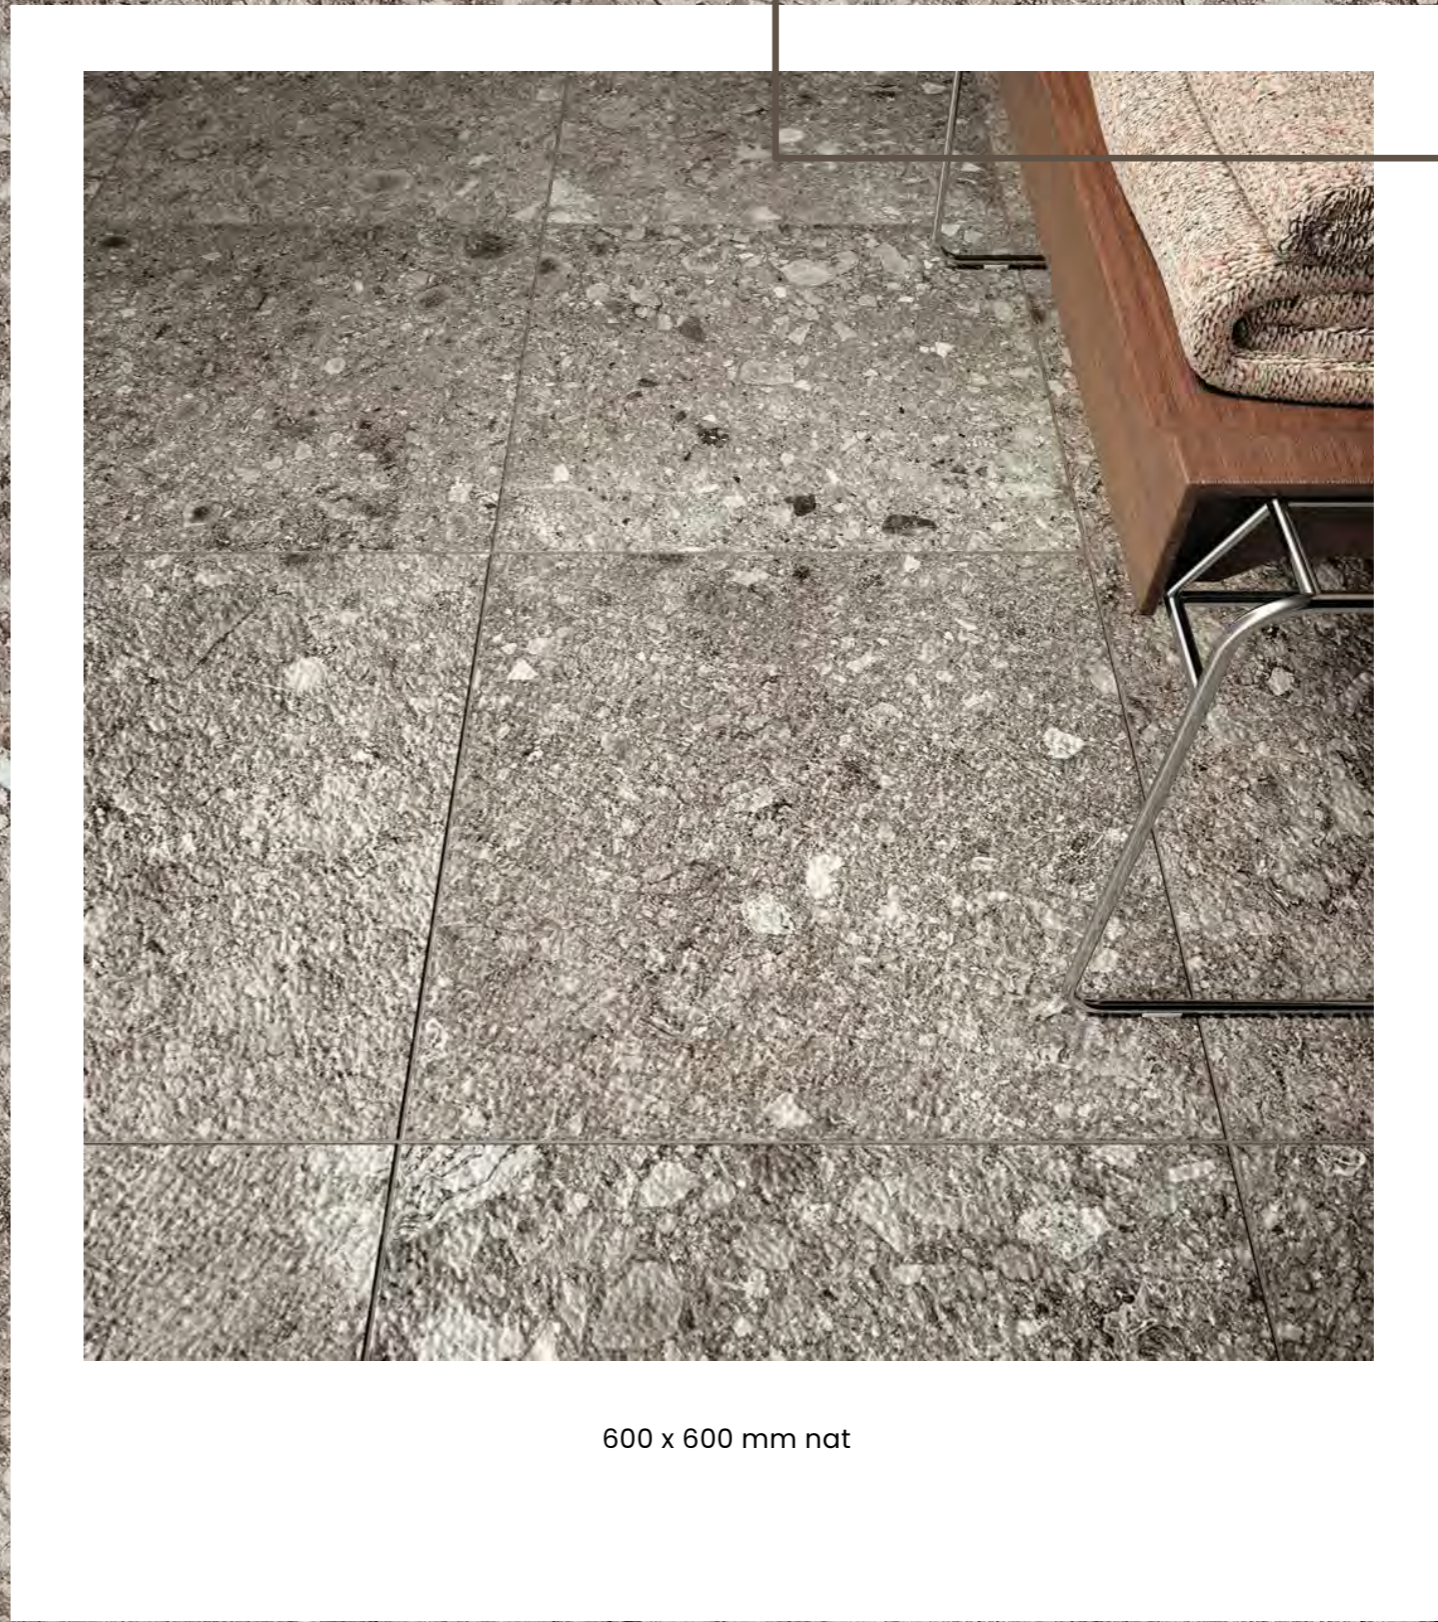

grå
800 x 800 gr (20mm)

grå
basin unit

grå
600 x 600 nat

GRÅ

600 x 600 mm nat

9 mm

natural R10 (nat)
grip R11 (gr)

20 mm